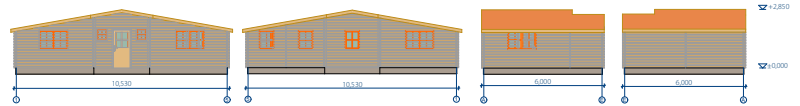

Kristi 11x6

11x6 (10,355x5,824) - **UK10080035**

Le misure di fondazione sono indicate tra parentesi.

- Spessore parete: 44 mm;
- Sistema ad incastro;
- Angoli della parete smussati;
- La sporgenza del tetto intorno all'intera cassetta;
- Le porte e finestre possono essere montate sulla parte destra o sinistra di parete;
- Incluso pavimento;
- Tutte le porte interne standard sono metà in vetro.

Superficie interna 55 m²

Le tegole canadesi sono disponibili ad un costo aggiuntivo.