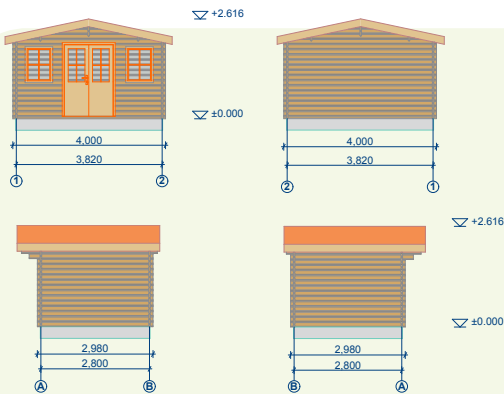

Oxford

Oxford* (4x3) – **UK280030**
Oxford **pavimento** – **UK280031**

Le tegole canadesi sono disponibili ad un costo aggiuntivo.