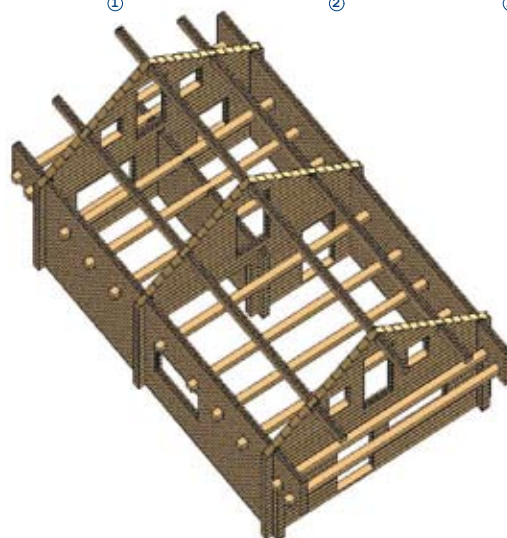

Casa da vacanza a due piani LINCOLN – 95 m²

6x9 m (5,85x8,75) - **UK10050040**

Le misure di fondazione sono indicate tra parentesi.

- Spessore parete: 68 mm;
- Tetto: esterno - pannelli OSB, interno - perline piallate;
- Perline di pavimento: 26 mm di spessore;
- La sporgenza del tetto intorno all'intera casetta;
- Porte e finestre vetrocamera;
- Superficie tetto 110 m²;
- Le scale sono incluse;
- Costruzione doppio tetto;
- Tutte le porte interne standard sono metà in vetro.

Le tegole canadesi sono disponibili ad un costo aggiuntivo.