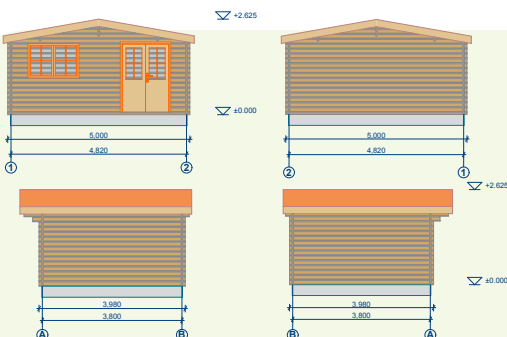

Kendal

Kendal* (5x4) – **UK280040**
Kendal **pavimento** – **UK280041**

- Sporgenza tetto 40 cm

* Pavimento é opzionale.