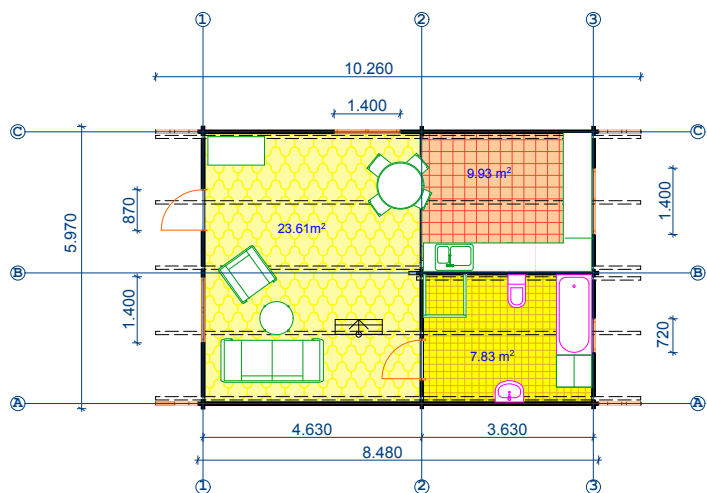

Veranda disponibile ad un costo aggiuntivo.

Le tegole canadesi sono disponibili ad un costo aggiuntivo.

LINCOLN 95 sq.m

(68mm)

Piano terra

Primo piano

Casa da vacanza a due piani LINCOLN – 95 m²

6x9 m (5,85x8,75) - **UK10050040**