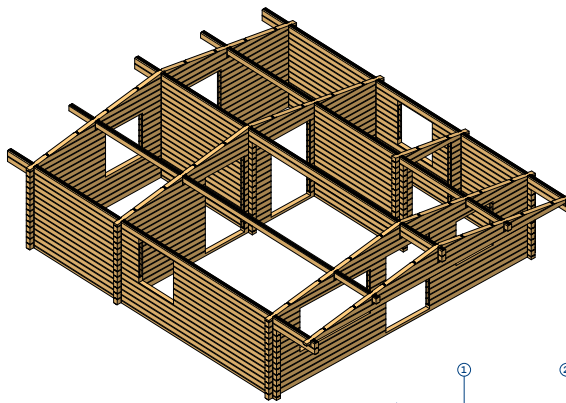

Le tegole canadesi sono disponibili ad un costo aggiuntivo.

(68mm)

(68mm)

Baltic

6x6 m (5,85x5,85) - **UK1006810A**

Le misure di fondazione sono indicate tra parentesi.

- Spessore parete: 68 mm;
- Tripla scanalatura interblocco;
- Sistema ad incastro;
- La sporgenza del tetto intorno all'intera casetta;
- Inclusa veranda;
- Porta e finestre vetrocamera;
- Incluso tetto;
- Costruzione doppio tetto;
- Tutte le porte interne standard sono metà in vetro;
- Perline di pavimento: 26 mm di spessore.