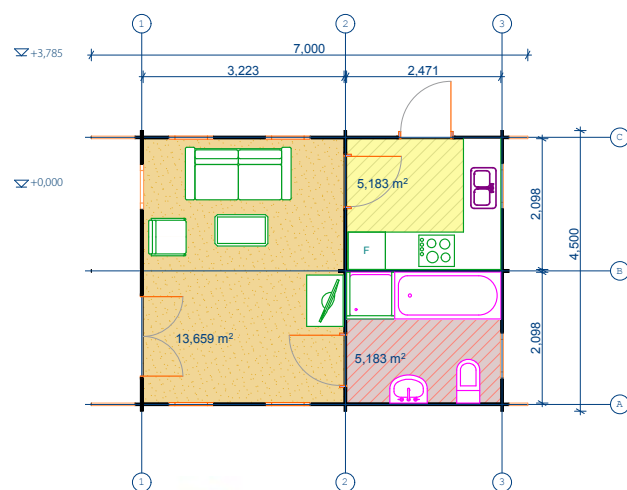

Casette ad incastro – Miglior prezzo garantito!

eurovudas

casette ad incastro

Nottingham

4,5x6 (4,33x5,85) – UK10050102N

Le misure di fondazione sono indicate tra parentesi

- Spessore parete: 44 mm;
- Sistema ad incastro;
- Angoli della parete smussati;
- La sporgenza del tetto intorno all'intera cassetta;
- Sporgenza frontale tetto – 0,8 m;
- Porte e finestre vetrocamera;
- Le porte e finestre possono essere montate sulla parte destra o sinistra di parete;
- Ampia camera in attico;
- 2 camere indipendenti;
- Tutte le porte interne standard sono metà in vetro.