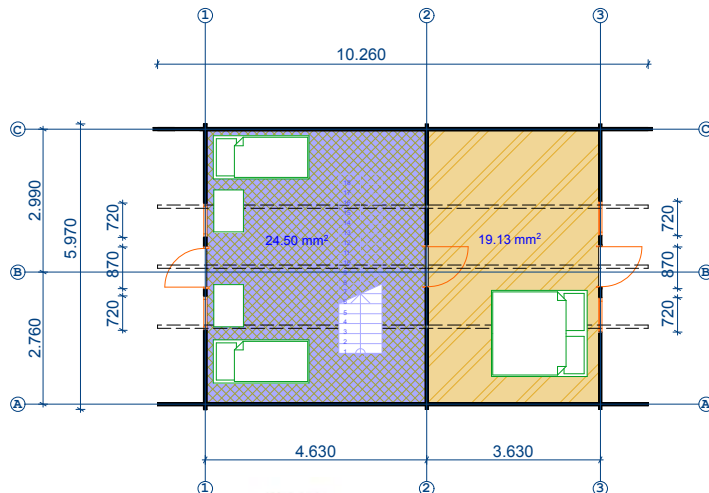

Veranda disponibile ad un costo aggiuntivo.

Le tegole canadesi sono disponibili ad un costo aggiuntivo.

LINCOLN 95 sq.m

(68mm)

Piano terra

Primo piano

Casa da vacanza a due piani LINCOLN – 95 m²

6x9 m (5,85x8,75) - **UK10050040**