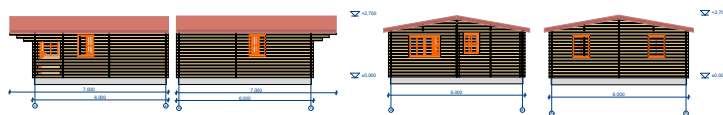

Plymouth

4x4 (3,84*3,84) – **UK10090217NT**

4x5 (3,84*4,84) – **UK10090212**

5x4 (4,84*3,84) – **UK10090215NT**

5x5 (4,84*4,84) – **UK10090214NT**

Le misure di fondazione sono indicate tra parentesi.

- Spessore parete: 68 mm;
- Angoli della parete smussati;
- Tripla scanalatura interblocco;
- Sistema ad incastro;
- La sporgenza del tetto intorno all'intera cassetta;
- Finestre vetrocamera;
- Incluso pavimento.

(68mm)

Le tegole canadesi sono disponibili ad un costo aggiuntivo.

Fay 6x6

6x6 (5,823x5,823) - **UK10080040**

Le misure di fondazione sono indicate tra parentesi.

Fay con la doppia costruzione del tetto - **UK10080041**

- Spessore parete: 44 mm;
- Sistema ad incastro;
- Angoli della parete smussati;
- La sporgenza del tetto intorno all'intera cassetta;
- Sporgenza tetto – 1 m;
- Veranda 1,9 m;
- Porta e finestre vetrocamera;
- Le porte e finestre possono essere montate sulla parte destra o sinistra di parete;
- Incluso tetto e pavimento;
- Tutte le porte interne standard sono metà in vetro.

Superficie 29m²

Possibile: 2 camere, WC\bagno, Cucina, Soggiorno
Doppio tetto disponibile ad un costo aggiuntivo.

Rivestimento del tetto disponibile ad un costo aggiuntivo.

Royal 6x6

6x6 (5,823x5,823) - **UK10080060**

Le misure di fondazione sono indicate tra parentesi.

- Spessore parete 44–50–44 mm;
- Sistema ad incastro;
- La sporgenza del tetto intorno all'intera cassetta;
- Sporgenza frontale tetto – 1 m;
- Veranda 1,9 m;
- Porta e finestre vetrocamera;
- Le porte e finestre possono essere montate sulla parte destra o sinistra di parete;
- Costruzione doppio tetto;
- Pavimento compreso;
- Tutte le porte interne standard sono metà in vetro.

(44mm)

doppia parete
44-50-44

Superficie 27m²

Possibile: 2 camere, WC\bagno, Cucina, Soggiorno