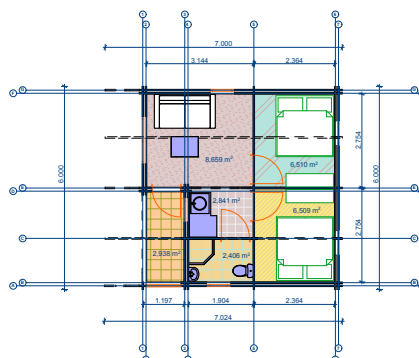

doppia parete
44-50-44

Superficie 27m²

Possibile: 2 camere, WC\bagno, Cucina, Soggiorno

Le tegole canadesi sono disponibili ad un costo aggiuntivo.