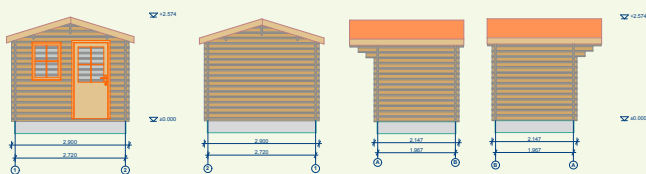

Windsor

Windsor* (2,9x2,2) – **UK280020**
Windsor **pavimento** – **UK280021**

- Spessore parete: 28 mm;
- Sporgenza frontale tetto – 80 cm.

Le tegole canadesi sono disponibili ad un costo aggiuntivo.