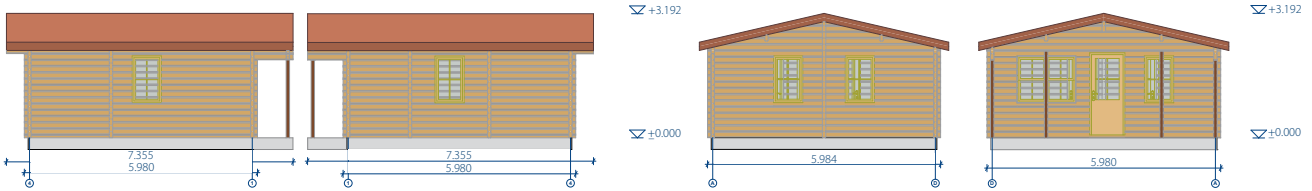

(68mm)

Baltic

6x6 m (5,85x5,85) - **UK1006810A**

Le misure di fondazione sono indicate tra parentesi.

- Spessore parete: 68 mm;
- Tripla scanalatura interblocco;
- Sistema ad incastro;
- La sporgenza del tetto intorno all'intera casetta;
- Inclusa veranda;
- Porta e finestre vetrocamera;
- Incluso tetto;
- Costruzione doppio tetto;
- Tutte le porte interne standard sono metà in vetro;
- Perline di pavimento: 26 mm di spessore.

Le tegole canadesi sono disponibili ad un costo aggiuntivo.