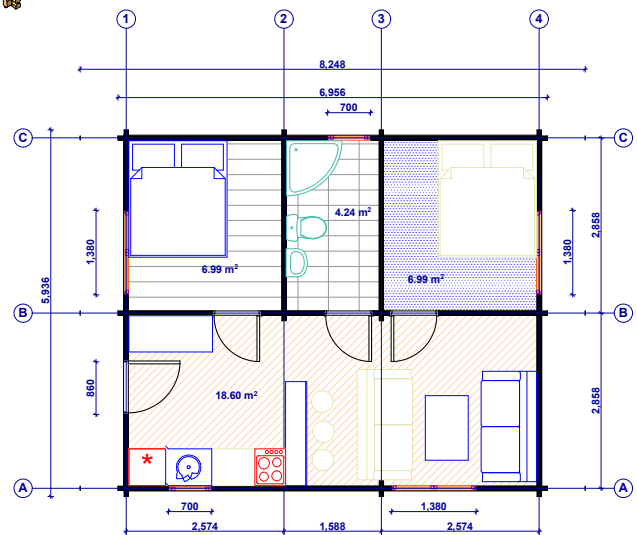

Veranda disponibile ad un costo aggiuntivo.

Le tegole canadesi sono disponibili ad un costo aggiuntivo.

LINCOLN 95 sq.m

(68mm)

Piano terra

Primo piano

Casa da vacanza a due piani LINCOLN – 95 m²

6x9 m (5,85x8,75) - **UK10050040**