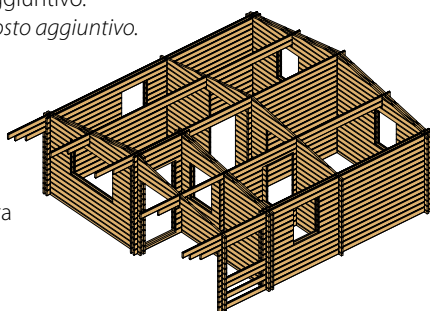

Royal 6x6

6x6 (5,823x5,823) - **UK10080060**

Le misure di fondazione sono indicate tra parentesi.

- Spessore parete 44–50–44 mm;
- Sistema ad incastro;
- La sporgenza del tetto intorno all'intera cassetta;
- Sporgenza frontale tetto – 1 m;
- Veranda 1,9 m;
- Porta e finestre vetrocamera;
- Le porte e finestre possono essere montate sulla parte destra o sinistra di parete;
- Costruzione doppio tetto;
- Pavimento compreso;
- Tutte le porte interne standard sono metà in vetro.

(44mm)