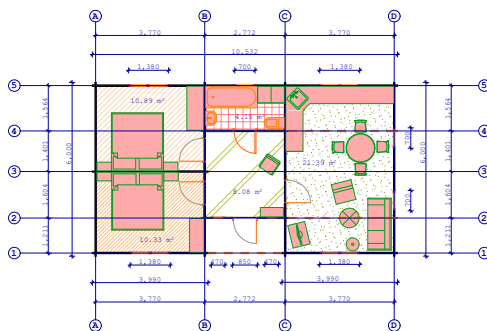

Kristi 11x6

11x6 (10,355x5,824) - **UK10080035**

Le misure di fondazione sono indicate tra parentesi.

- Spessore parete: 44 mm;
- Sistema ad incastro;
- Angoli della parete smussati;
- La sporgenza del tetto intorno all'intera cassetta;
- Le porte e finestre possono essere montate sulla parte destra o sinistra di parete;
- Incluso pavimento;
- Tutte le porte interne standard sono metà in vetro.

Superficie interna 55 m²

Le tegole canadesi sono disponibili ad un costo aggiuntivo.