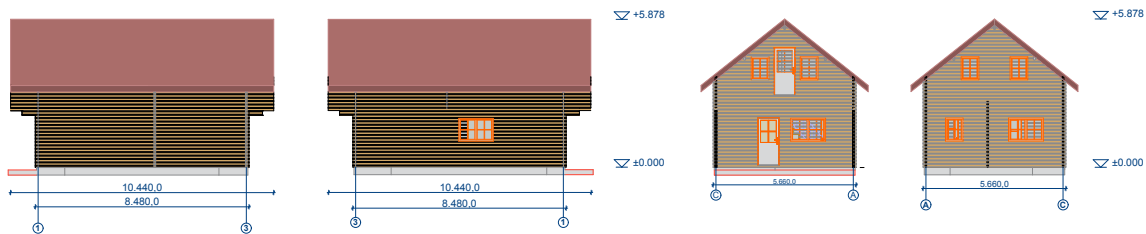

Le tegole canadesi sono disponibili ad un costo aggiuntivo.

(68mm)

Bristol

6x7 m (5,85x6,85) - **UK10050070**

Le misure di fondazione sono indicate tra parentesi.

- Spessore parete: 68 mm;
- Tripla scanalatura interblocco;
- Sistema ad incastro;
- La sporgenza del tetto intorno all'intera cassetta;
- Inclusa veranda;
- Porta e finestre vetrocamera;
- Incluso tetto;
- Costruzione doppio tetto;
- Tutte le porte interne standard sono metà in vetro;
- Perline di pavimento: 26 mm di spessore.

Veranda disponibile ad un costo aggiuntivo.

Le tegole canadesi sono disponibili ad un costo aggiuntivo.

LINCOLN 95 sq.m

(68mm)

Piano terra

Primo piano

Casa da vacanza a due piani LINCOLN – 95 m²

6x9 m (5,85x8,75) - **UK10050040**