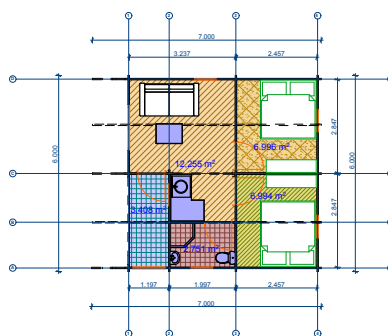

Royal 6x6

6x6 (5,823x5,823) - **UK10080060**

Le misure di fondazione sono indicate tra parentesi.

- Spessore parete 44–50–44 mm;
- Sistema ad incastro;
- La sporgenza del tetto intorno all'intera cassetta;
- Sporgenza frontale tetto – 1 m;
- Veranda 1,9 m;
- Porta e finestre vetrocamera;
- Le porte e finestre possono essere montate sulla parte destra o sinistra di parete;
- Costruzione doppio tetto;
- Pavimento compreso;
- Tutte le porte interne standard sono metà in vetro.

(44mm)