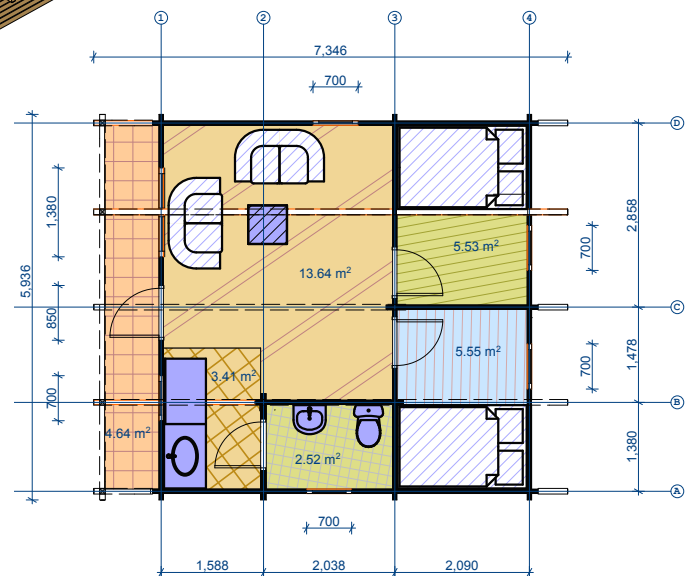

(68mm)

Baltic

6x6 m (5,85x5,85) - **UK1006810A**

Le misure di fondazione sono indicate tra parentesi.

- Spessore parete: 68 mm;
- Tripla scanalatura interblocco;
- Sistema ad incastro;
- La sporgenza del tetto intorno all'intera casetta;
- Inclusa veranda;
- Porta e finestre vetrocamera;
- Incluso tetto;
- Costruzione doppio tetto;
- Tutte le porte interne standard sono metà in vetro;
- Perline di pavimento: 26 mm di spessore.

Le tegole canadesi sono disponibili ad un costo aggiuntivo.