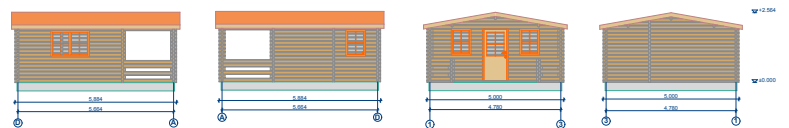

Gorbea 5x5,9

5x5,9 (4,83x5,73) – **UK680010**

Le misure di fondazione sono indicate tra parentesi.

- Spessore parete: 68 mm
- Angoli della parete smussati;
- Tripla scanalatura interblocco;
- Sistema ad incastro;
- La sporgenza del tetto intorno all'intera cassetta;
- Porte e finestre vetrocamera;
- 2 camera interne.
- Incluso pavimento;
- Tutte le porte interne standard sono metà in vetro.

Le tegole canadesi sono disponibili ad un costo aggiuntivo.