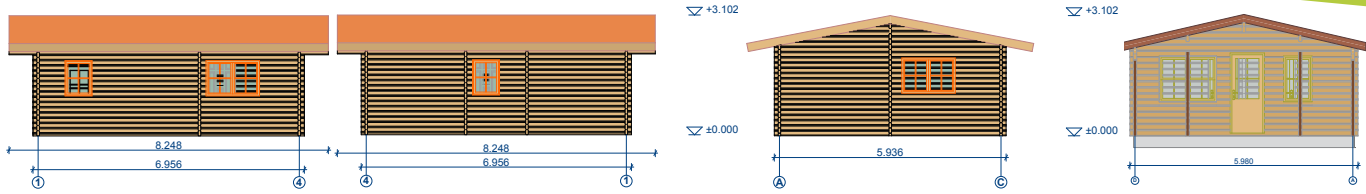

(68mm)

Bristol

6x7 m (5,85x6,85) - **UK10050070**

Le misure di fondazione sono indicate tra parentesi.

- Spessore parete: 68 mm;
- Tripla scanalatura interblocco;
- Sistema ad incastro;
- La sporgenza del tetto intorno all'intera cassetta;
- Inclusa veranda;
- Porta e finestre vetrocamera;
- Incluso tetto;
- Costruzione doppio tetto;
- Tutte le porte interne standard sono metà in vetro;
- Perline di pavimento: 26 mm di spessore.

Veranda disponibile ad un costo aggiuntivo.

Le tegole canadesi sono disponibili ad un costo aggiuntivo.