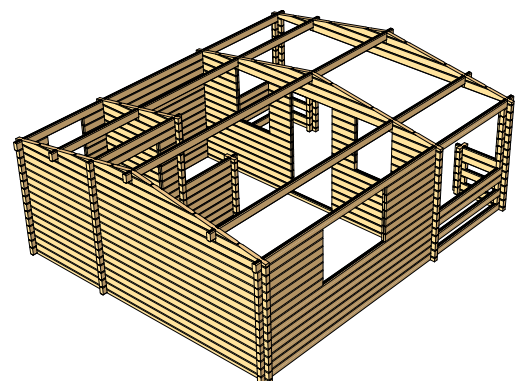

Kristi 11x6

11x6 (10,355x5,824) - **UK10080035**

Le misure di fondazione sono indicate tra parentesi.

- Spessore parete: 44 mm;
- Sistema ad incastro;
- Angoli della parete smussati;
- La sporgenza del tetto intorno all'intera cassetta;
- Le porte e finestre possono essere montate sulla parte destra o sinistra di parete;
- Incluso pavimento;
- Tutte le porte interne standard sono metà in vetro.

Superficie interna 55 m²

Le tegole canadesi sono disponibili ad un costo aggiuntivo.

Gorbea 5x5,9

5x5,9 (4,83x5,73) – **UK680010**

Le misure di fondazione sono indicate tra parentesi.

- Spessore parete: 68 mm
- Angoli della parete smussati;
- Tripla scanalatura interblocco;
- Sistema ad incastro;
- La sporgenza del tetto intorno all'intera cassetta;
- Porte e finestre vetrocamera;
- 2 camera interne.
- Incluso pavimento;
- Tutte le porte interne standard sono metà in vetro.

Le tegole canadesi sono disponibili ad un costo aggiuntivo.

(68mm)