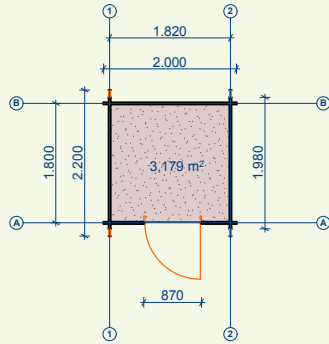

(44mm)

*Veranda disponibile ad un costo aggiuntivo.
Le tegole canadesi sono disponibili ad un costo aggiuntivo.*

Bath

Bath* (2x2) – **UK280050**
Bath **pavimento** – **UK280051**

- Spessore parete: 28 mm;
- Angoli della parete smussati.