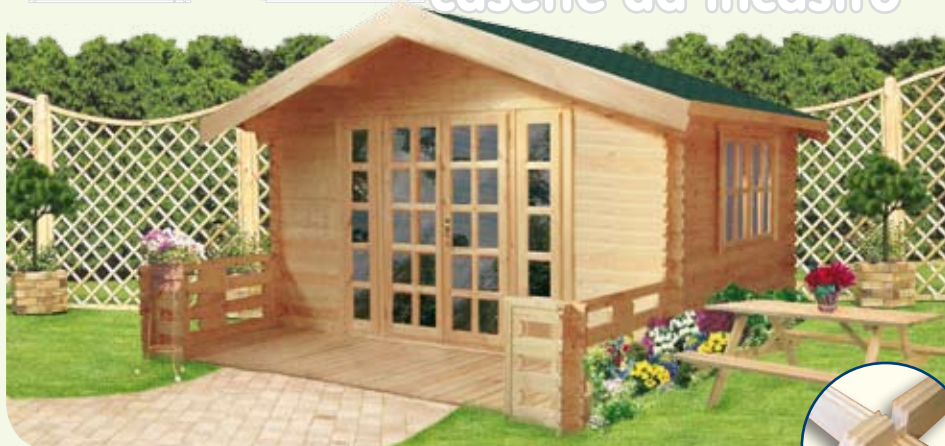

(34mm)

*Veranda disponibile ad un costo aggiuntivo.
Le tegole canadesi sono disponibili ad un costo aggiuntivo.*