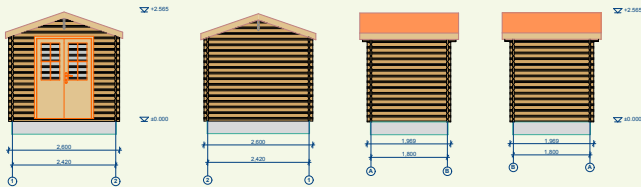

Ascot

Ascot 1* (2,6x2) – **UK280060**
Ascot 1 **pavimento** – **UK280061**

Ascot 2* (3x3) – **UK280010**
Ascot 2 **pavimento** – **UK280011**

- Spessore parete: 28 mm;
- Porta a due ante (frontale).

Le tegole canadesi sono disponibili ad un costo aggiuntivo.