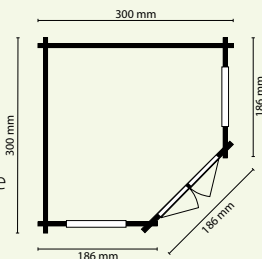

Le misure di fondazione sono indicate tra parentesi.

- Spessore parete: 34 mm;
- Angoli della parete smussati;
- Sistema ad incastro;
- La sporgenza del tetto intorno all'intera cassetta ;
- Incluso pavimento;
- Le porte e finestre possono essere montate sulla parte destra o sinistra di parete.

Le tegole canadesi sono disponibili ad un costo aggiuntivo.

cassette ad incastro

Nota: Le strutture con le misure 3x3 m e 3x4 m hanno una sola finestra nella facciata.

Veranda disponibile ad un costo aggiuntivo.

(34mm)

Norfolk

- 3x3 (2,85x2,85x1,60 lato x 1,75 davanti)
- **UK1002000128**

Le misure di fondazione sono indicate tra parentesi.

- Cassetta angolare;
- Ideale per mettere in lato destro o sinistro;
- Spessore parete 34 mm
- L'immagine della cassetta può essere leggermente diversa.
- La cassetta è disponibile anche da 28mm di spessore.

cassette ad incastro

Le tegole canadesi sono disponibili ad un costo aggiuntivo.

(28 mm)

Luton

- 3 x 2 m (2,84x1,84) – **UK10040012**
- 3 x 3 m (2,84x2,84) – **UK100400091**
- 3 x 4 m (2,84x3,84) – **UK10040036TD**
- 4 x 3 m (3,84x2,84) – **UK10040032**
- 4 x 4 m (3,84x3,84) – **UK100400101**
- 4 x 5 m (3,84x4,84) – **UK10040041**
- 5 x 4 m (4,84x3,84) – **UK10040038**
- 5 x 5 m (4,84x4,84) – **UK100400201**