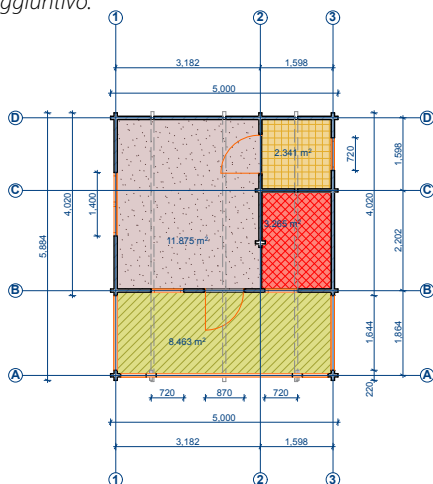

Kristi 11x6

11x6 (10,355x5,824) - **UK10080035**

Le misure di fondazione sono indicate tra parentesi.

- Spessore parete: 44 mm;
- Sistema ad incastro;
- Angoli della parete smussati;
- La sporgenza del tetto intorno all'intera cassetta;
- Le porte e finestre possono essere montate sulla parte destra o sinistra di parete;
- Incluso pavimento;
- Tutte le porte interne standard sono metà in vetro.

Superficie interna 55 m²

Le tegole canadesi sono disponibili ad un costo aggiuntivo.

Gorbea 5x5,9

5x5,9 (4,83x5,73) – **UK680010**

Le misure di fondazione sono indicate tra parentesi.

- Spessore parete: 68 mm
- Angoli della parete smussati;
- Tripla scanalatura interblocco;
- Sistema ad incastro;
- La sporgenza del tetto intorno all'intera cassetta;
- Porte e finestre vetrocamera;
- 2 camera interne.
- Incluso pavimento;
- Tutte le porte interne standard sono metà in vetro.

Le tegole canadesi sono disponibili ad un costo aggiuntivo.

(68mm)