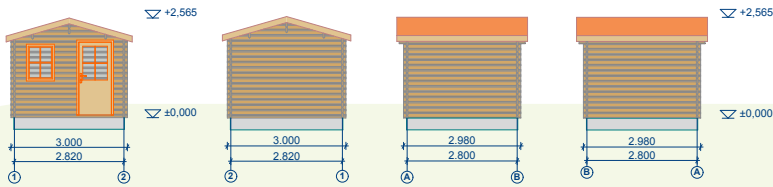

Carisle

Carisle* (3x3) – **UK280070**
Carisle **pavimento** – **UK280071**

- Spessore parete: 28 mm

Le tegole canadesi sono disponibili ad un costo aggiuntivo.

* Pavimento é opzionale.

(28 mm)

Oxford

Oxford* (4x3) – **UK280030**
Oxford **pavimento** – **UK280031**

Le tegole canadesi sono disponibili ad un costo aggiuntivo.

* Pavimento é opzionale.

(28 mm)

Kendal

Kendal* (5x4) – **UK280040**
Kendal **pavimento** – **UK280041**

- Sporgenza tetto 40 cm

* Pavimento é opzionale.

(28 mm)