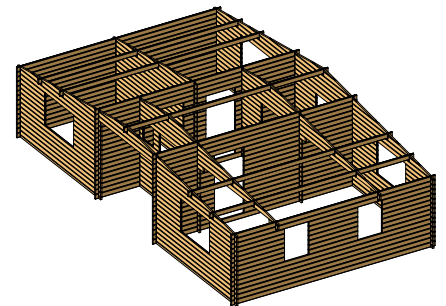

Kristi 11x6

11x6 (10,355x5,824) - **UK10080035**

Le misure di fondazione sono indicate tra parentesi.

- Spessore parete: 44 mm;
- Sistema ad incastro;
- Angoli della parete smussati;
- La sporgenza del tetto intorno all'intera cassetta;
- Le porte e finestre possono essere montate sulla parte destra o sinistra di parete;
- Incluso pavimento;
- Tutte le porte interne standard sono metà in vetro.

Superficie interna 55 m²

Le tegole canadesi sono disponibili ad un costo aggiuntivo.