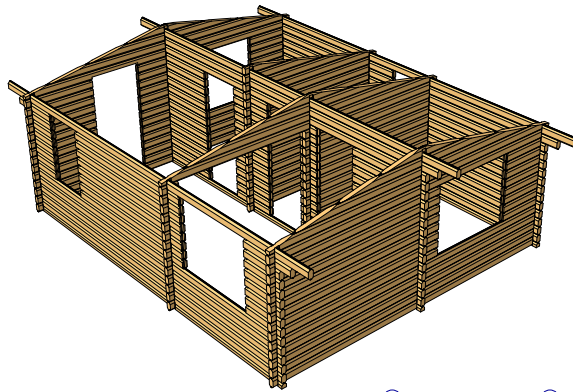

Bristol

6x7 m (5,85x6,85) - **UK10050070**

Le misure di fondazione sono indicate tra parentesi.

- Spessore parete: 68 mm;
- Tripla scanalatura interblocco;
- Sistema ad incastro;
- La sporgenza del tetto intorno all'intera cassetta;
- Inclusa veranda;
- Porta e finestre vetrocamera;
- Incluso tetto;
- Costruzione doppio tetto;
- Tutte le porte interne standard sono metà in vetro;
- Perline di pavimento: 26 mm di spessore.

Veranda disponibile ad un costo aggiuntivo.

Le tegole canadesi sono disponibili ad un costo aggiuntivo.