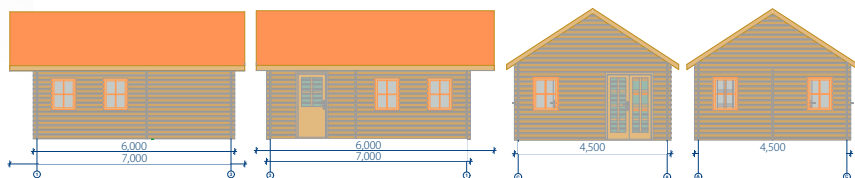

Casette ad incastro – Miglior prezzo garantito!

eurovudas

casette ad incastro

Nottingham

4,5x6 (4,33x5,85) – UK10050102N

Le misure di fondazione sono indicate tra parentesi

- Spessore parete: 44 mm;
- Sistema ad incastro;
- Angoli della parete smussati;
- La sporgenza del tetto intorno all'intera cassetta;
- Sporgenza frontale tetto – 0,8 m;
- Porte e finestre vetrocamera;
- Le porte e finestre possono essere montate sulla parte destra o sinistra di parete;
- Ampia camera in attico;
- 2 camere indipendenti;
- Tutte le porte interne standard sono metà in vetro.

(44mm)

*Veranda disponibile ad un costo aggiuntivo.
Le tegole canadesi sono disponibili ad un costo aggiuntivo.*

Bath

Bath* (2x2) – **UK280050**
Bath **pavimento** – **UK280051**

- Spessore parete: 28 mm;
- Angoli della parete smussati.