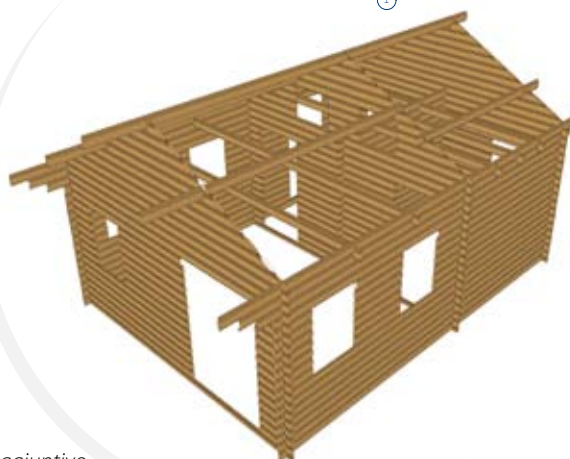

Casette ad incastro – Miglior prezzo garantito!

eurovudas

casette ad incastro

Nottingham

4,5x6 (4,33x5,85) – UK10050102N

Le misure di fondazione sono indicate tra parentesi

- Spessore parete: 44 mm;
- Sistema ad incastro;
- Angoli della parete smussati;
- La sporgenza del tetto intorno all'intera cassetta;
- Sporgenza frontale tetto – 0,8 m;
- Porte e finestre vetrocamera;
- Le porte e finestre possono essere montate sulla parte destra o sinistra di parete;
- Ampia camera in attico;
- 2 camere indipendenti;
- Tutte le porte interne standard sono metà in vetro.