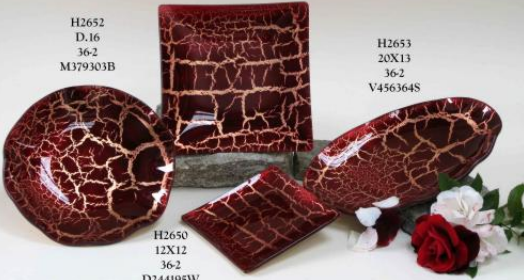

G2353
14CM
10-1
G34452756R

G1780
8CM
12-2
X800640U

G2362
11CM
20-1
W15881270K

G2360
10CM
20-1
V123962R

DETTAGLIO

SCATOLA REGALO

G2363

L.3cm 96-12

F275220

vendita solo assortita

H2651
16X16
24-2
K339271R

H2652
D.16
36-2
M379303B

H2653
20X13
36-2
V456364S

H2650
12X12
36-2
D244195W

H2654
26X21
12-1
D805644E

H2656
H.24
6-1
B16251300W

H2655
26X26
6-1
H959767C

H2661
25x32
6-1
K1090872P

H2660
20x30
6-1
R960768G

A6740 - Servizio 6 tazze
8-2 R22091705T

A6742 - Biscottiera
8-2 h 23 d15 cm
W915732R

**A6745 - Piatto torta
con paletta**
8-2 d 32cm
S13291063T

A6741 - Vassoio
8-2 38x27cm
E1040832L

A6744 - Portafrutta
16-2 d 22 cm Q472377E

A6755
SERIE COMPLETA
T1290012900P

A6747 - " tazze colazione
12-2 W1174938R

A6743
Telera e tazza
16-2 d 12
Y700540P

A6746 - Barattoli
8-2 cm 36x13
D14831186K