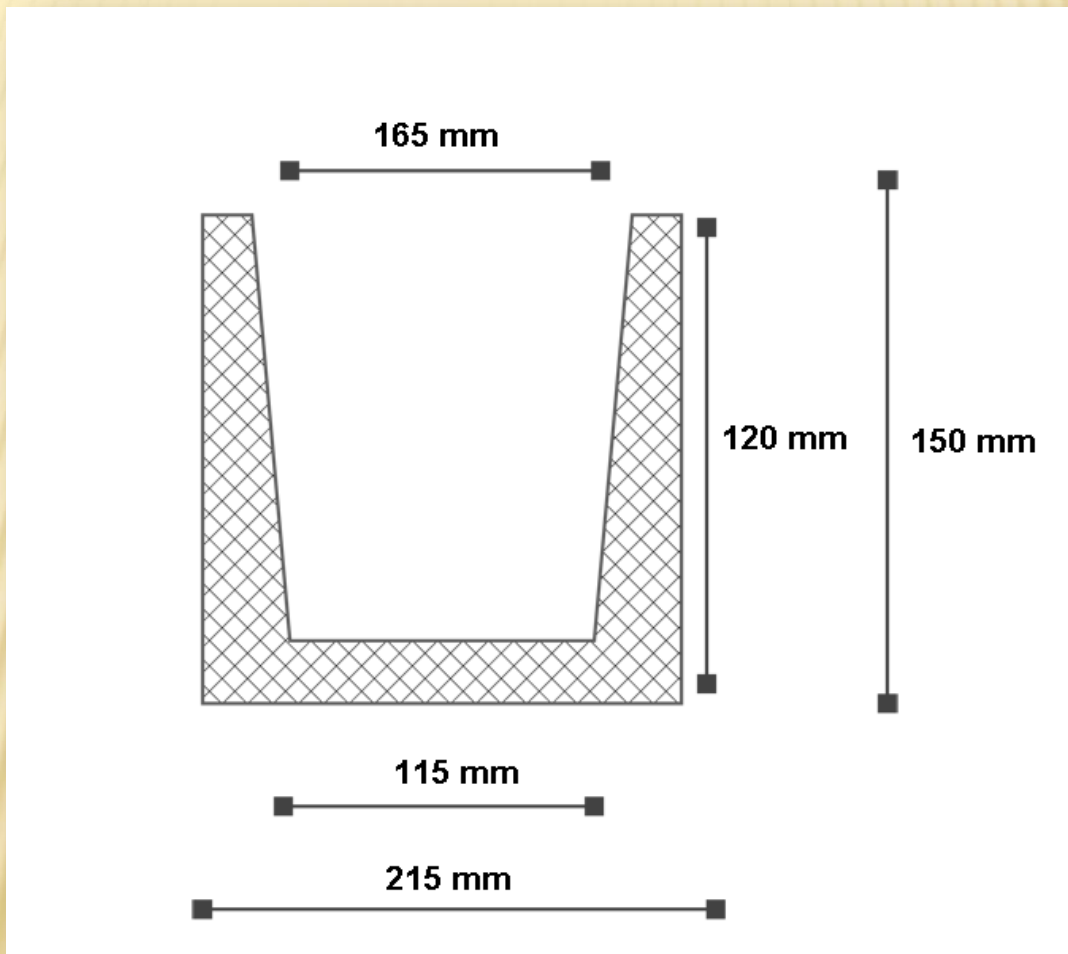

TRAVI RUSTICI

*Colore noce scuro
Lunghezza mtl. 3/4,5 cad.*

TRAVE RUSTICO

TRAVE RUSTICO T6

TRAVE RUSTICO T11

TRAVE RUSTICO T13

TRAVE RUSTICO T15

TRAVE RUSTICO T21

TRAVE RUSTICO T23

TRAVE RUSTICO T28

TRAVE RUSTICO T30