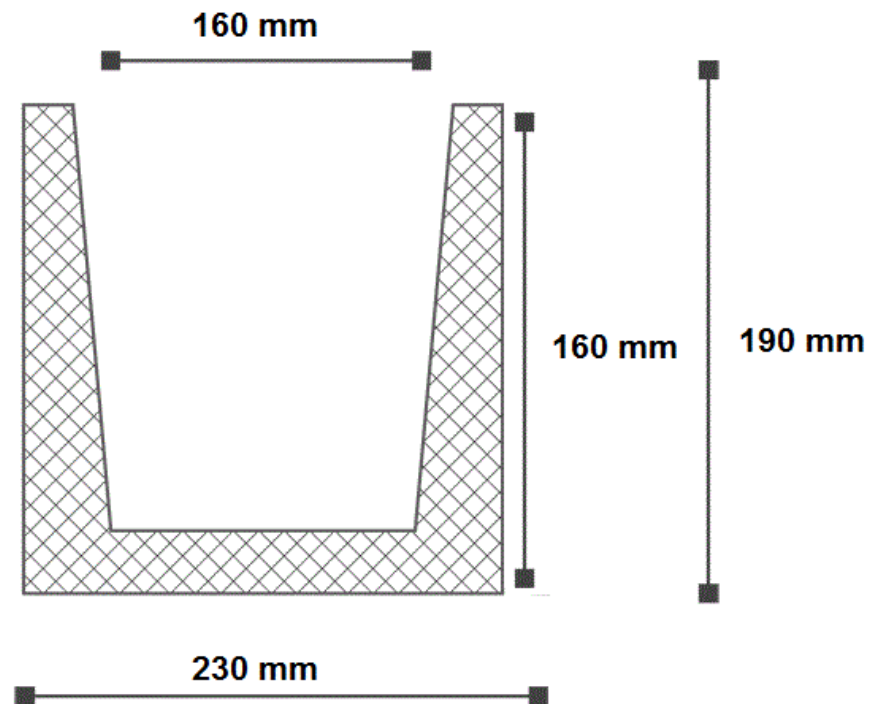

TRAVE RUSTICO T23