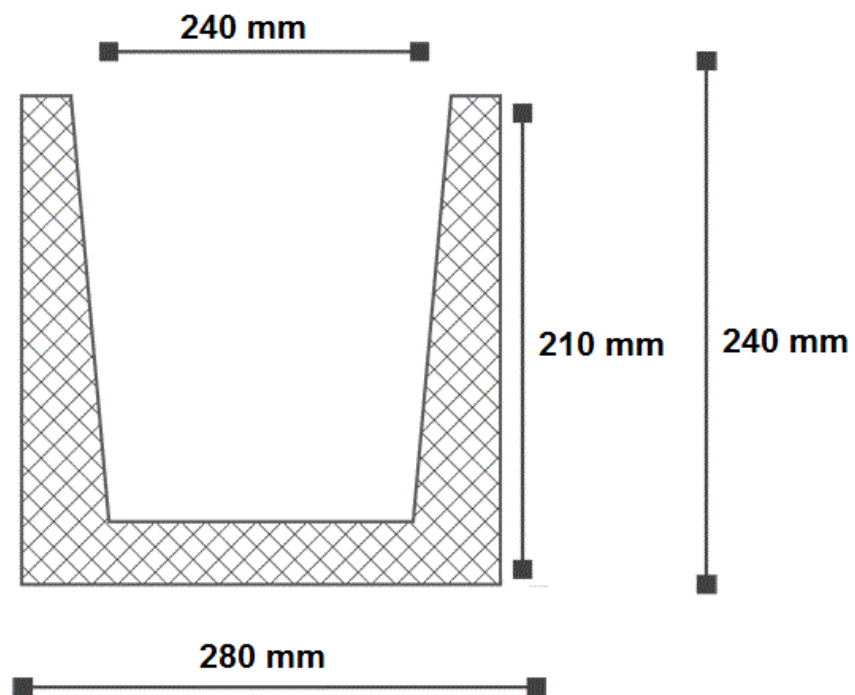

TRAVE RUSTICO T28