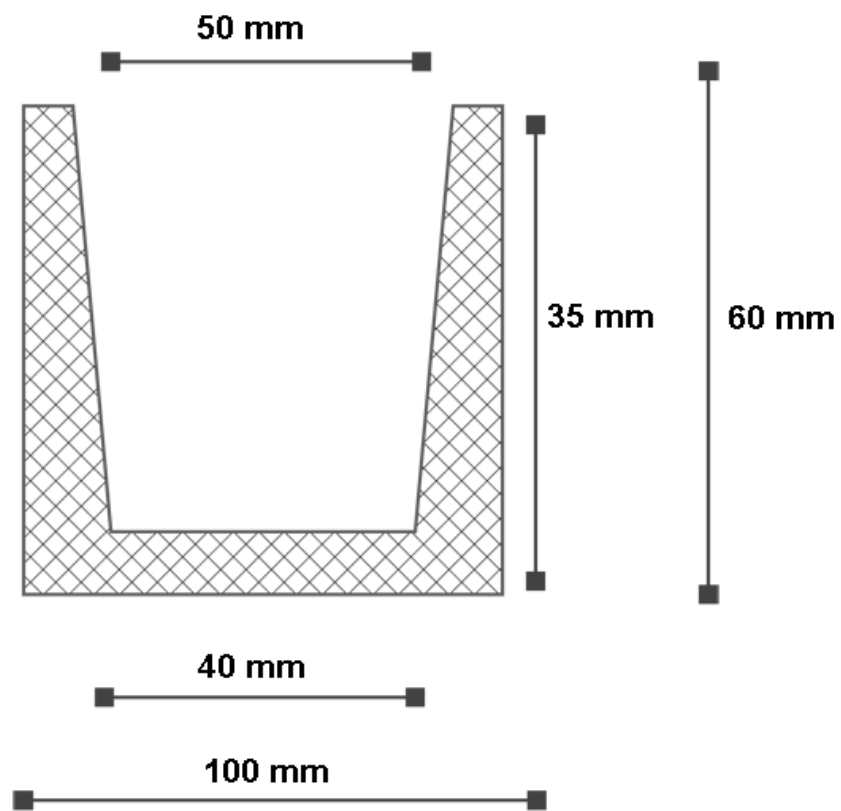

TRAVI RUSTICI

*Colore noce scuro
Lunghezza mtl. 3/4,5 cad.*

TRAVE RUSTICO

TRAVE RUSTICO T6

TRAVE RUSTICO T11

TRAVE RUSTICO T13

TRAVE RUSTICO T15

TRAVE RUSTICO T21

TRAVE RUSTICO T23

TRAVE RUSTICO T28

TRAVE RUSTICO T30