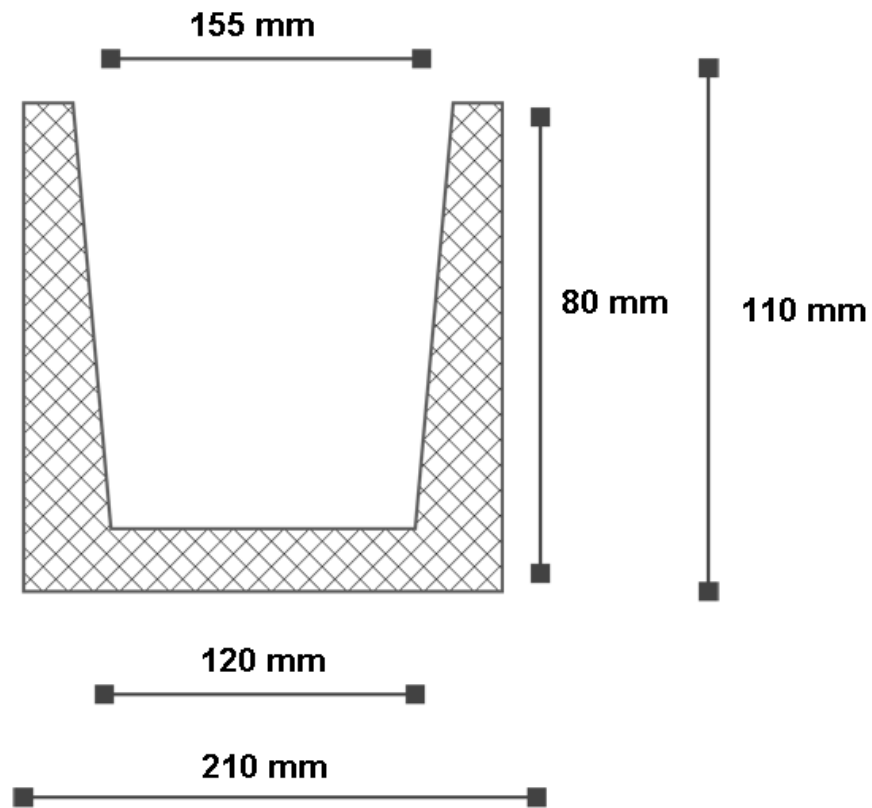

TRAVI RUSTICI

*Colore noce scuro
Lunghezza mtl. 3/4,5 cad.*

TRAVE RUSTICO

TRAVE RUSTICO T6

TRAVE RUSTICO T11

TRAVE RUSTICO T13

TRAVE RUSTICO T15

TRAVE RUSTICO T21

TRAVE RUSTICO T23

TRAVE RUSTICO T28

TRAVE RUSTICO T30