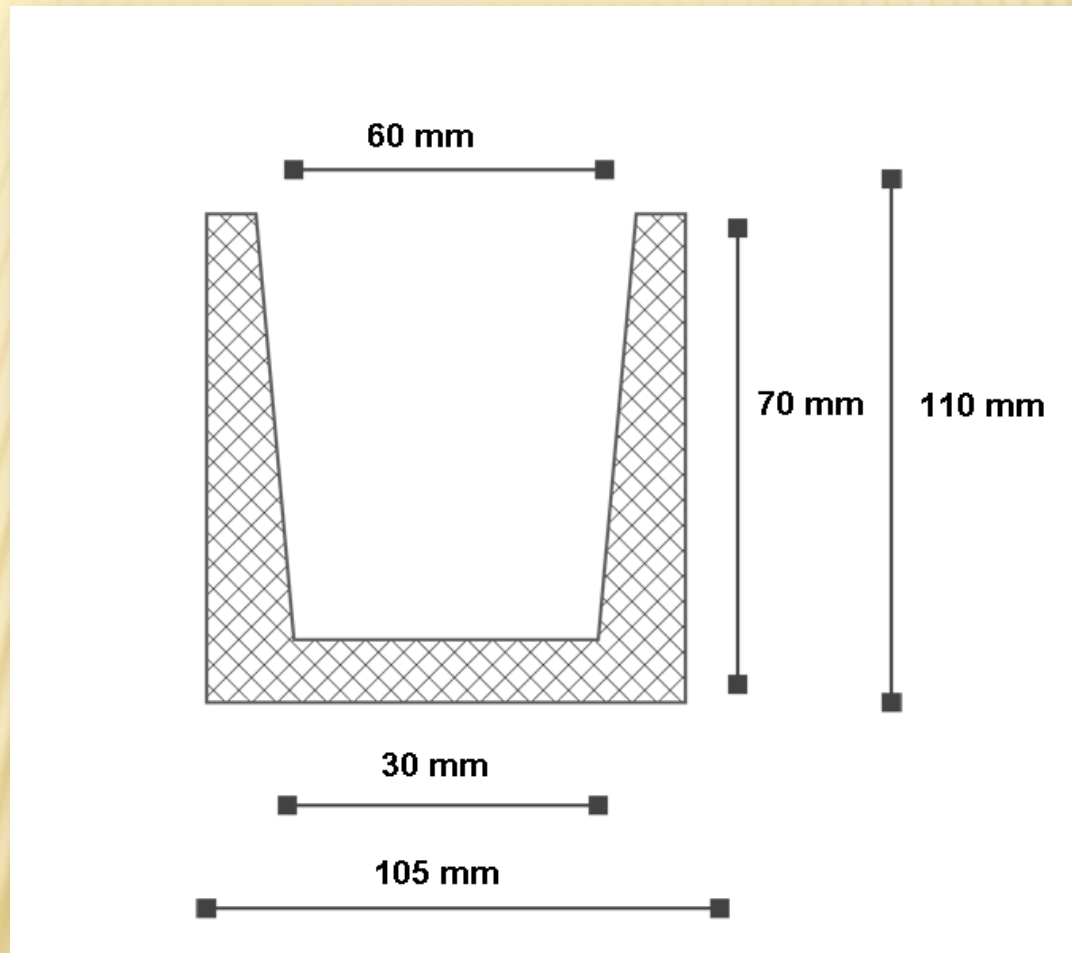

TRAVI RUSTICI

*Colore noce scuro
Lunghezza mtl. 3/4,5 cad.*

TRAVE RUSTICO

TRAVE RUSTICO T6

TRAVE RUSTICO T11

TRAVE RUSTICO T13

TRAVE RUSTICO T15

TRAVE RUSTICO T21