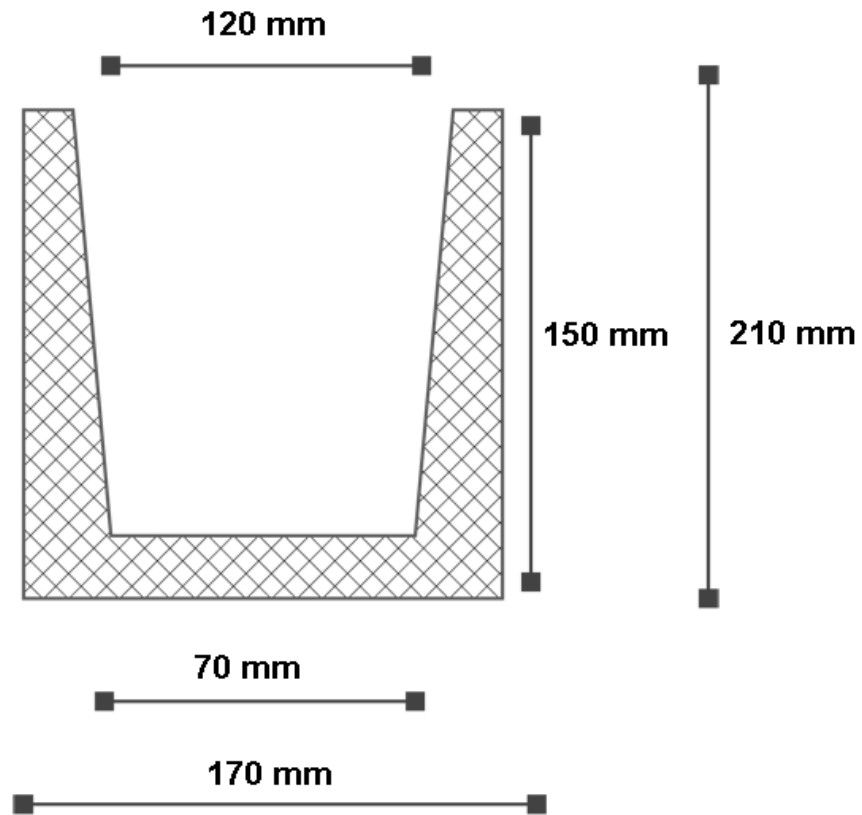

TRAVI RUSTICI

*Colore noce scuro
Lunghezza mtl. 3/4,5 cad.*

TRAVE RUSTICO

TRAVE RUSTICO T6

TRAVE RUSTICO T11

TRAVE RUSTICO T13

TRAVE RUSTICO T15

TRAVE RUSTICO T21

TRAVE RUSTICO T23

TRAVE RUSTICO T28

TRAVE RUSTICO T30