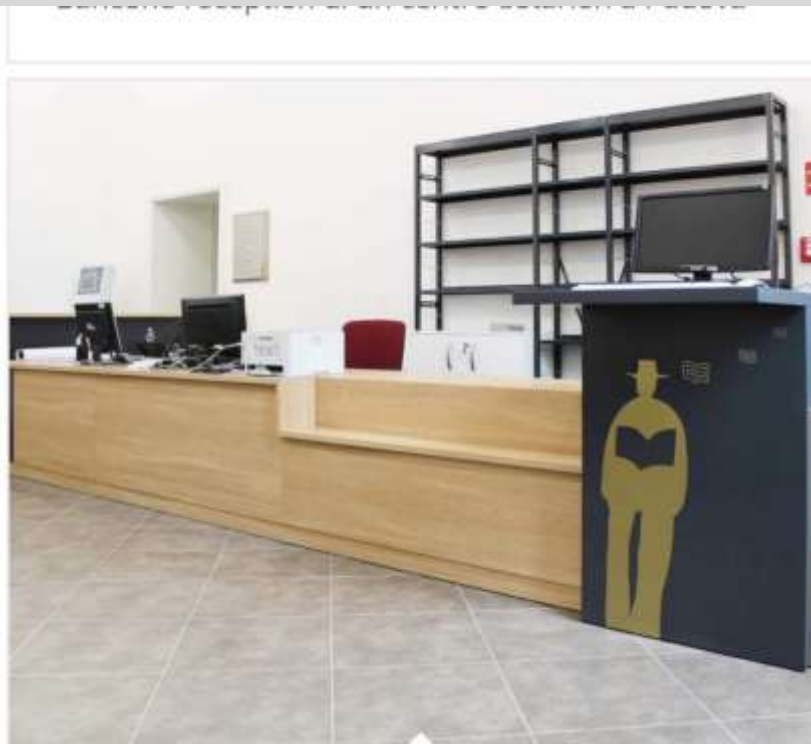

BANCONE CAROLA

LEGNO ROVERE NATURALE

COLORI DISPONIBILI: RAL, NOCE,
WENGE', ROVERE, FRASSINO